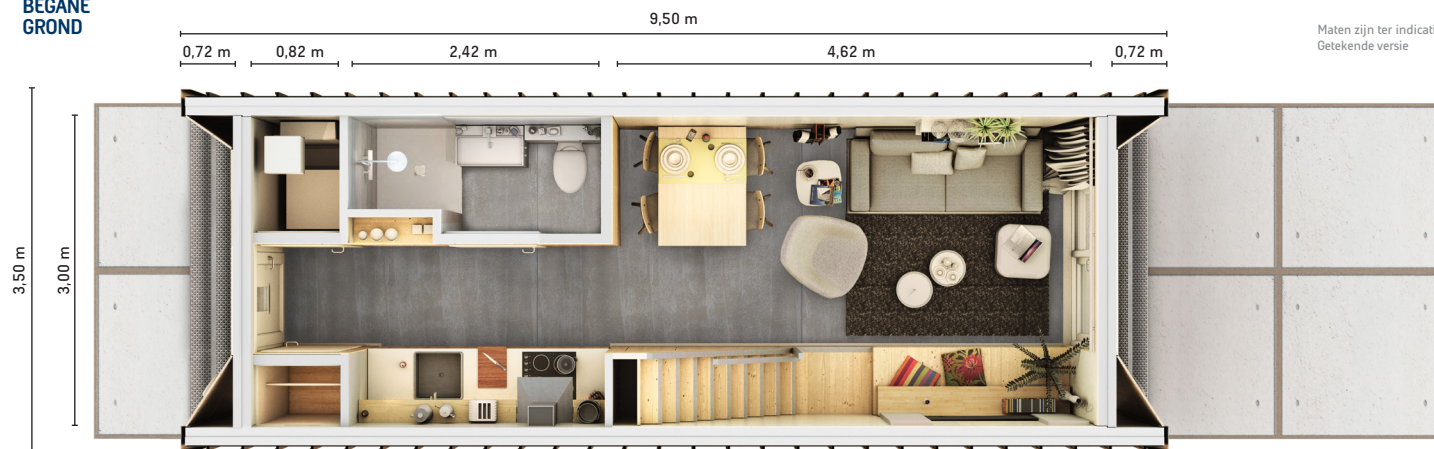

Heijmans ONE

Snel een tijdelijk thuis

Heijmans ONE is een kant-en-klaar verplaatsbaar houten huis van 39 m² met een efficiënte indeling, luxe uitstraling en minimaal onderhoud. Ideaal voor één- of tweepersoons-huishoudens. De woning is gebruiksklaar; met badkamer, keuken en installaties. Een terras of kleine tuin zorgt voor extra wooncomfort en een aantrekkelijke leefomgeving. En niet onbelangrijk: de woning is na een aantal jaren eenvoudig te verplaatsen.

Interesse?

Neem dan **contact** op met Sjoerd Jansen

Vraag [hier](#) de volledige brochure aan

BEGANE GROND